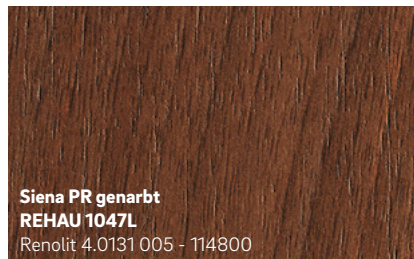

Võimas ja väljendusrikas