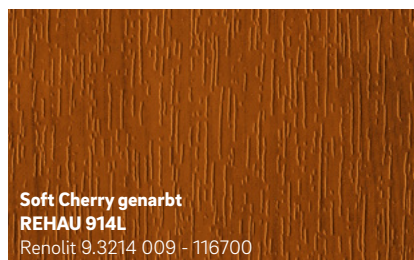

Võimas ja väljendusrikas