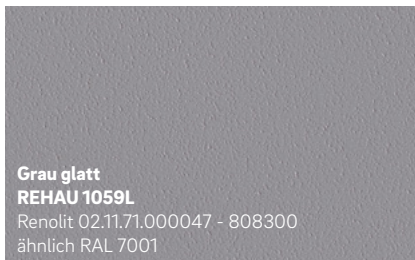

# Külm ja elegantne

Kuvatud värvid võivad  
printimise tõttu erineda  
fooliumi originaalvärvidest.

Soovite saada rohkem infot REHAU akende kohta?  
Võtke meiega ühendust!

Jätame endale õiguse teha tehnilisi muudatusi.