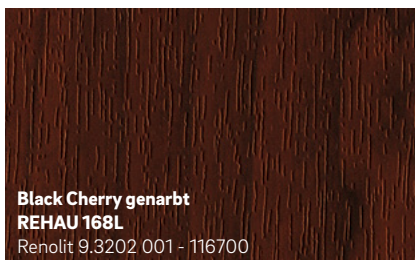

Võimas ja väljendusrikas