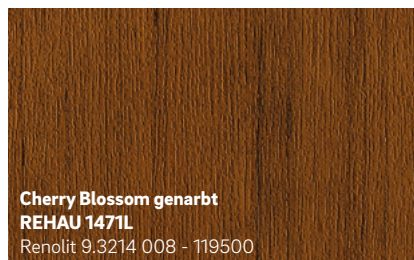

Võimas ja väljendusrikas