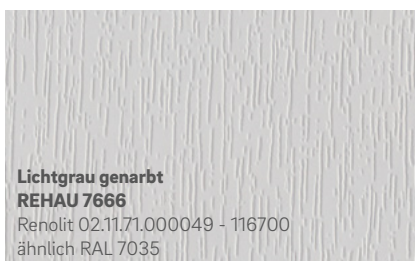

# Külm ja elegantne

Kuvatud värvid võivad  
printimise tõttu erineda  
fooliumi originaalvärvidest.

Soovite saada rohkem infot REHAU akende kohta?  
Võtke meiega ühendust!

Jätame endale õiguse teha tehnilisi muudatusi.