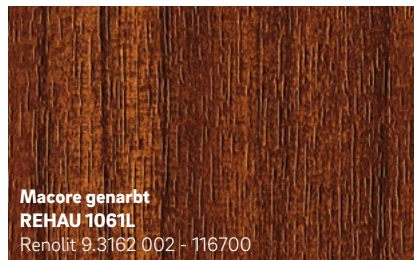

Võimas ja väljendusrikas