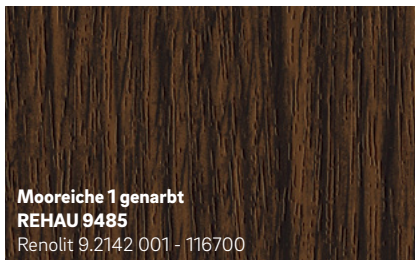

Võimas ja väljendusrikas