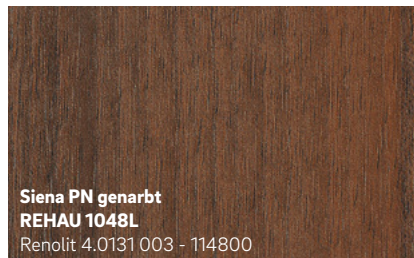

Võimas ja väljendusrikas