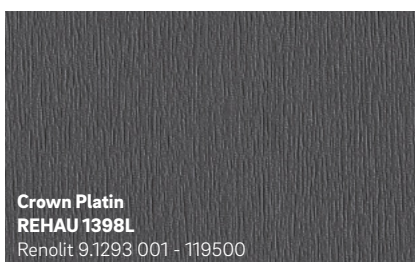

# Külm ja elegantne

Kuvatud värvid võivad  
printimise tõttu erineda  
fooliumi originaalvärvidest.

Soovite saada rohkem infot REHAU akende kohta?  
Võtke meiega ühendust!

Jätame endale õiguse teha tehnilisi muudatusi.