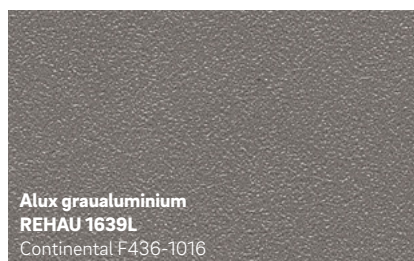

# Külm ja elegantne

Kuvatud värvid võivad  
printimise tõttu erineda  
fooliumi originaalvärvidest.

Soovite saada rohkem infot REHAU akende kohta?  
Võtke meiega ühendust!

Jätame endale õiguse teha tehnilisi muudatusi.