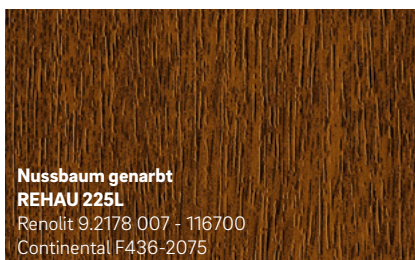

Võimas ja väljendusrikas