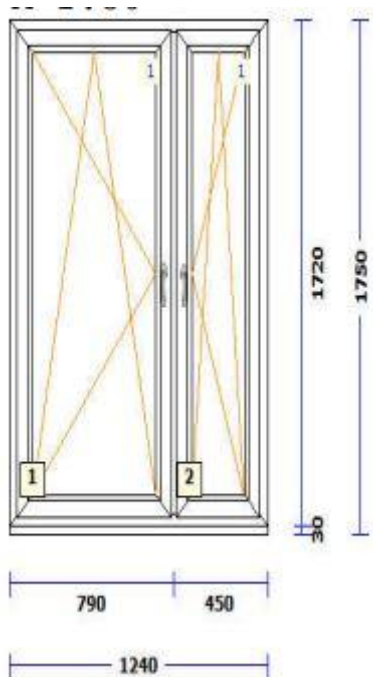

Profiil: Euro Design 60  
 Värvus: Valge  
 Lengi välismõõt: 1225 x 1780  
 Elemendimõõt: 1225 x 1810  
 Klaas: 2K(4+4sel)-15  
 Kogus: 1 tk

**Hind : ~~102,19€~~ 50€**

Profiil: Euro Design 70  
 Värvus: Valge  
 Lengi välismõõt: 1335 x 2100  
 Elemendimõõt: 1335 x 2130  
 Klaas: 2K(4+4sel)-15  
 Kogus: 1 tk

**Hind : ~~102,64€~~ 50€**

Profiil: Synego (väga soe  $U_w=0,87 \text{ W/m}^2 \cdot \text{K}$ )  
 Värvus väljast: Hall  
 Värvus seest: valge  
 Lengi välismõõt: 2430 x 800  
 Elemendimõõt: 2430 x 830  
 Klaas: 3K(4sel+4+4sel)-18Ar SWS  
 Kogus: 1 tk

**Hind : ~~200,00€~~ 120€**

**\* väikese osa pakett puudu. Soovi korral tarne 5-7 tööpäeva**

Profiil: Euro Design 70  
 Värvus: Valge  
 Lengi välismõõt: 1240 x 1720  
 Elemendimõõt: 1240 x 1750  
 Klaas: 3K(4sel+4+4sel)-14Ar  
 Kogus: 2 tk

**RÕDUUKS - avaneb välja !**  
vaade väljast, avaneb välja.

link sees  
tuuleriiv  
tuulepidur

Profiil: Euro Design 70  
Värvus : Valge  
Elemendimõõt: 764 x 2380  
Lävepakk: Alumiinium  
Klaas : PVC täidis (kilp) + 2 kordne  
pakett  
Kogus : 10 tk