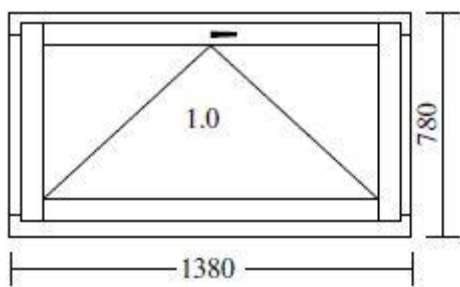

Profiil: **Puitaken IV78**

Värvus väljast: RAL7024 (Grafiit hall)

Värvus seest: Celco saunalakk

Elemendimõõt: 1380 x 780

Klaas : SWS 3K(4ONE-18ar-4one-18ar-4kar)

Uw väärtus 0,94 W/m2*K

Kogus : 1 tk

Hind : 200 €