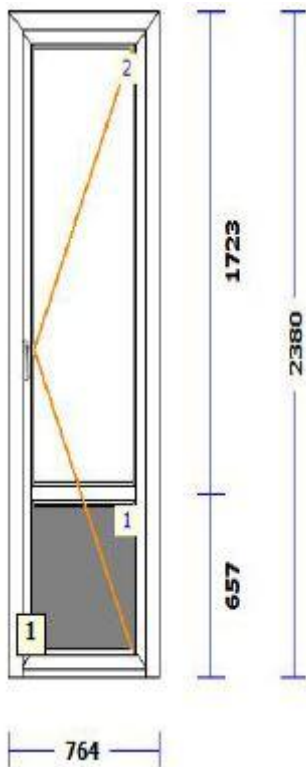

Profiil: Euro Design 60  
 Värvus: Valge  
 Lengi välismõõt: 1225 x 1780  
 Elemendimõõt: 1225 x 1810  
 Klaas: 2K(4+4sel)-15  
 Kogus: 1 tk

**Hind : ~~102,19€~~ 50€**

Profiil: Euro Design 70  
 Värvus: Valge  
 Lengi välismõõt: 1335 x 2100  
 Elemendimõõt: 1335 x 2130  
 Klaas: 2K(4+4sel)-15  
 Kogus: 1 tk

**Hind : ~~102,64€~~ 50€**

Profiil: Synego (väga soe  $U_w=0,87 \text{ W/m}^2 \cdot \text{K}$ )  
 Värvus väljast: Hall  
 Värvus seest: valge  
 Lengi välismõõt: 2430 x 800  
 Elemendimõõt: 2430 x 830  
 Klaas: 3K(4sel+4+4sel)-18Ar SWS  
 Kogus: 1 tk

**Hind : ~~200,00€~~ 120€**

**\* väikese osa pakett puudu. Soovi korral tarne 5-7 tööpäeva**

Profiil: Euro Design 70  
 Värvus: Valge  
 Lengi välismõõt: 1240 x 1720  
 Elemendimõõt: 1240 x 1750  
 Klaas: 3K(4sel+4+4sel)-14Ar  
 Kogus: 2 tk

**Hind : ~~250,00€~~ 200€**

Profiil: Euro Design 70  
 Värvus: Anthazitgrau/Valge  
 Lengi välismõõt: 770 x 2370  
 Elemendimõõt: 770 x 2400  
 Klaas: 3K(4sel+4+4selkar)-14ArSWS  
 Kogus: 4 tk

**Hind : ~~200,00€~~ 150€**