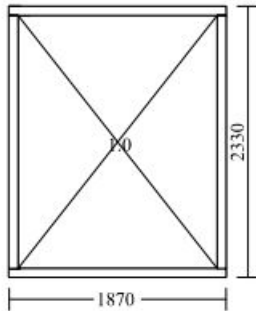

1870 2330

Jrk. Akna tüüp..

1 Mitteavanev aken

Puitaken IV 78

Mänd sõrmjätk

Väljast: RAL 7037 Tolmuhall

Seest: Lasuur RC-65

Standard silikoon

Beez lisatih. tihendussüsteem

Klass: 3K(6sel-14ar-4-14ar-6sel) U=0,6

Raami veenina 21mm hõbe

Lengi profiil veepleki soonega

Ühe akna kaal: ~ 169,71 kg

Uw väärtus: 0,85

Kogus: 3tk. (2tk broneeritud)

Hind: ~~150€~~ 100€