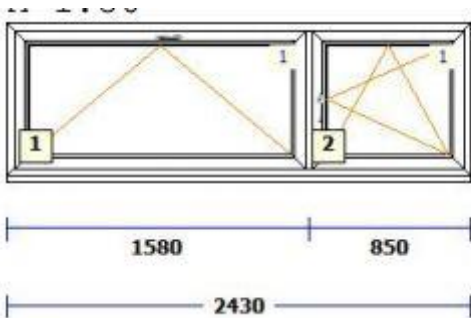

Profiil: Euro Design 60  
 Värvus: Valge  
 Lengi välismõõt: 1225 x 1780  
 Elemendimõõt: 1225 x 1810  
 Klaas: 2K(4+4sel)-15  
 Kogus: 1 tk

**Hind : ~~102,19€~~ 50€**

Profiil: Euro Design 70  
 Värvus: Valge  
 Lengi välismõõt: 1335 x 2100  
 Elemendimõõt: 1335 x 2130  
 Klaas: 2K(4+4sel)-15  
 Kogus: 1 tk

**Hind : ~~102,64€~~ 50€**

Profiil: Synego (väga soe  $U_w=0,87 \text{ W/m}^2 \cdot \text{K}$ )  
 Värvus väljast: Hall  
 Värvus seest: valge  
 Lengi välismõõt: 2430 x 800  
 Elemendimõõt: 2430 x 830  
 Klaas: 3K(4sel+4+4sel)-18Ar SWS  
 Kogus: 1 tk

**Hind : ~~200,00€~~ 120€**

**\* väikese osa pakett puudu. Soovi korral tarne 5-7 tööpäeva**

Profiil: Euro Design 70  
 Värvus: Valge  
 Lengi välismõõt: 1240 x 1720  
 Elemendimõõt: 1240 x 1750  
 Klaas: 3K(4sel+4+4sel)-14Ar  
 Kogus: 2 tk