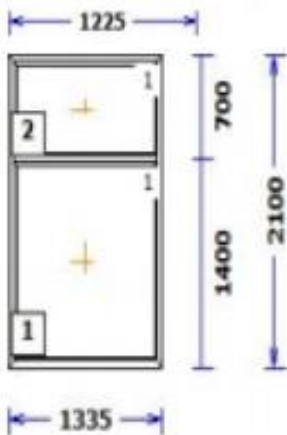

Profiil: Euro Design 60  
 Värvus: Valge  
 Lengi välismõõt: 1225 x 1780  
 Elemendimõõt: 1225 x 1810  
 Klaas: 2K(4+4sel)-15  
 Kogus: 1 tk

**Hind : ~~102,19€~~ 50€**

Profiil: Euro Design 70  
 Värvus: Valge  
 Lengi välismõõt: 1335 x 2100  
 Elemendimõõt: 1335 x 2130  
 Klaas: 2K(4+4sel)-15  
 Kogus: 1 tk

**Hind : ~~102,64€~~ 50€**

Profiil: Synego (väga soe  $U_w=0,87 \text{ W/m}^2 \cdot \text{K}$ )  
 Värvus väljast: Hall  
 Värvus seest: valge  
 Lengi välismõõt: 2430 x 800  
 Elemendimõõt: 2430 x 830  
 Klaas: 3K(4sel+4+4sel)-18Ar SWS  
 Kogus: 1 tk

**Hind : ~~200,00€~~ 120€**

**\* väikese osa pakett puudu. Soovi korral tarne 5-7 tööpäeva**

Profiil: Euro Design 70  
 Värvus: Valge  
 Lengi välismõõt: 1240 x 1720  
 Elemendimõõt: 1240 x 1750  
 Klaas: 3K(4sel+4+4sel)-14Ar  
 Kogus: 2 tk