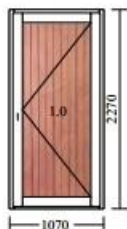

Vaade seestpoolt

VU2

1070 2270

Jrk. Akna tüüp..

1. 1 Paremale pöördavanev välisuks

Välisuks 78

Mänd sõrmjätk uksele
Mänd sõrmjätk uksele
Väljast: RAL 1015 Hele elevandiluu
Seest: RAL 9016 Valge
Väljast: RAL 1015 Hele elevandiluu
Seest: RAL 9016 Valge
Standard silikoon
Valge lisatih. tihendussüsteem
Klass: Soojustatud laudise imitatsioon 58mm
HOPPE ukselink 3346Tokyo F1 hõbe
Paigaldusankur
Raami veenina 21mm RAL

TMM lävepaku välimine profiil

Ühe akna kaal: ~ 99,49 kg

Kogus: 4tk.

Hind: 800€ 600€

Vaade seestpoolt

Laius mm	Kõrgus mm	Kogus tk.	Pindala m2
850	2100	1	1,79