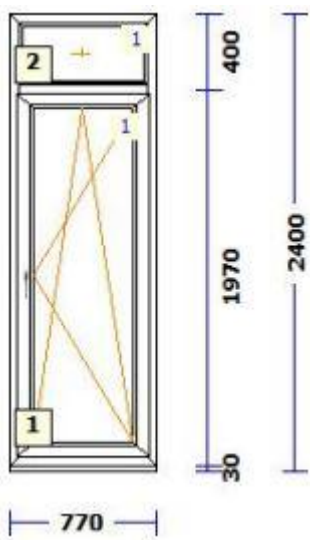

Profiil: Euro Design 60  
 Värvus: Valge  
 Lengi välismõõt: 1225 x 1780  
 Elemendimõõt: 1225 x 1810  
 Klaas: 2K(4+4sel)-15  
 Kogus: 1 tk

**Hind : ~~102,19€~~ 50€**

Profiil: Euro Design 70  
 Värvus: Valge  
 Lengi välismõõt: 1335 x 2100  
 Elemendimõõt: 1335 x 2130  
 Klaas: 2K(4+4sel)-15  
 Kogus: 1 tk

**Hind : ~~102,64€~~ 50€**

Profiil: Synego (väga soe  $U_w=0,87 \text{ W/m}^2 \cdot \text{K}$ )  
 Värvus väljast: Hall  
 Värvus seest: valge  
 Lengi välismõõt: 2430 x 800  
 Elemendimõõt: 2430 x 830  
 Klaas: 3K(4sel+4+4sel)-18Ar SWS  
 Kogus: 1 tk

**Hind : ~~200,00€~~ 120€**

**\* väikese osa pakett puudu. Soovi korral tarne 5-7 tööpäeva**

Profiil: Euro Design 70  
 Värvus: Valge  
 Lengi välismõõt: 1240 x 1720  
 Elemendimõõt: 1240 x 1750  
 Klaas: 3K(4sel+4+4sel)-14Ar  
 Kogus: 2 tk

**Hind : ~~250,00€~~ 200€**

Profiil: Euro Design 70  
 Värvus: Anthazitgrau/Valge  
 Lengi välismõõt: 770 x 2370  
 Elemendimõõt: 770 x 2400  
 Klaas: 3K(4sel+4+4selkar)-14ArSWS  
 Kogus: 4 tk

**Hind : ~~200,00€~~ 150€**