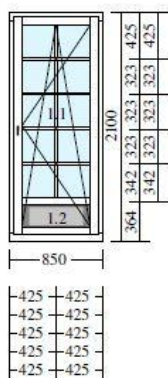

Profiil: Euro Design 60  
 Värvus: Valge  
 Lengi välismõõt: 1225 x 1780  
 Elemendimõõt: 1225 x 1810  
 Klaas: 2K(4+4sel)-15  
 Kogus: 1 tk

**Hind : ~~102,19€~~ 50€**

Profiil: Euro Design 70  
 Värvus: Valge  
 Lengi välismõõt: 1335 x 2100  
 Elemendimõõt: 1335 x 2130  
 Klaas: 2K(4+4sel)-15  
 Kogus: 1 tk

**Hind : ~~200,00€~~ 120€**

**\* väikese osa pakett puudu. Soovi korral tarne 5-7 tööpäeva**

Profiil: Euro Design 70  
 Värvus: Valge  
 Lengi välismõõt: 1240 x 1720  
 Elemendimõõt: 1240 x 1750  
 Klaas: 3K(4sel+4+4sel)-14Ar  
 Kogus: 2 tk

TMM lävepaku välimine profiil

Ühe akna kaal: ~ 99,49 kg

Kogus: 4tk.

**Hind: 800€ 600€**

Vaade seestpoolt

Laius mm	Kõrgus mm	Kogus tk.	Pindala m2
850	2100	1	1,79

Jrk. Akna tüüp..

- 1 Paremale kald-pöördavanev(mikrotuulutus)

Puitaken IV 78

Mänd sõrmjätk  
Mänd sõrmjätk  
Väljast: RAL 9016 Valge  
Seest: RAL 9016 Valge  
Väljast: RAL 9016 Valge  
Seest: RAL 9016 Valge  
Standard silikoon  
Valge lisatih. tihendussüsteem  
Klass: 3K(4sel-16ar-4-16ar-4sel) U=0,6 W/m2 K  
Klass: Soojustatud kilp WEI 44mm(värvi alla) U=0,7  
Aknalink weiss  
Paigaldusankur  
Lengi veenina valge  
Raami veenina 21mm valge  
Sprossliist 62mm  
Dek.liist 12x25 liimitav kahelt poolt