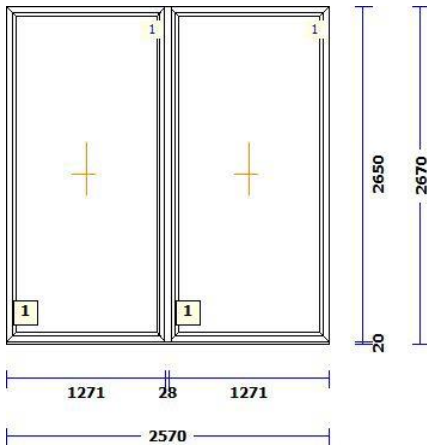

Pos.	Tk.	Kogus	Hind/Tk. €	Summa €

10	1 Tk		580,00	580,00

M 1:50

2.570 mm BLR-VERBREITERUNG 20/70 IDS unten -

A-10
profiilid.....: BLR 72 AD / FLG Z 59 SYNEGO
varustus.....: KOMPLETT M. GLAS, M. SOHLBANK
Värv.....: BRAUN GENARBT/WEISS
Elemendimõõt.....: 2570/2670
Klaas/täidis.....: 3K(6ONE+4+44.1ONE)16/14ArSW
Kaal.....: 63,50 kg Raam / 264,08 kg Klaas
327,58 kg Yhteensä
Uw-väärtus.....: 0,70

11	1 Tk		600,00	600,00

M 1:50