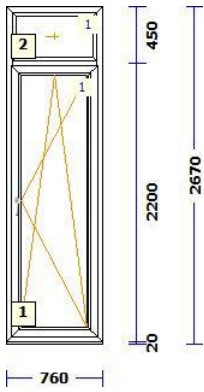

Pos.	Tk.	Kogus	Hind/Tk. €	Summa €

7 3 Tk 190,00 570,00

M 1:50