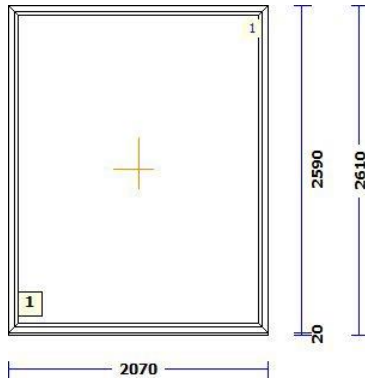

Pos.	Tk.	Kogus	Hind/Tk. €	Summa €
------	-----	-------	---------------	------------

<b>1</b>	2 Tk		400,00	800,00
----------	------	--	--------	--------

M 1:50

2.070 mm BLR-VERBREITERUNG 20/70 IDS unten -

A-1  
 profiilid.....: BLR 72 AD / FLG Z 59 SYNEGO  
 varustus.....: KOMPLETT MIT GLAS  
 Värv.....: BRAUN GENARBT/WEISS  
 Lengi välismõõt.....: 2070/2590  
 Elemendimõõt.....: 2070/2610  
 Klaas/täidis.....: 6ONEkar+6+6ONEkar)14/16ArSW  
 Kaal.....: 32,83 kg Raam / 217,94 kg Klaas  
 250,77 kg Yhteensä  
 Uw-väärtus.....: 0,74