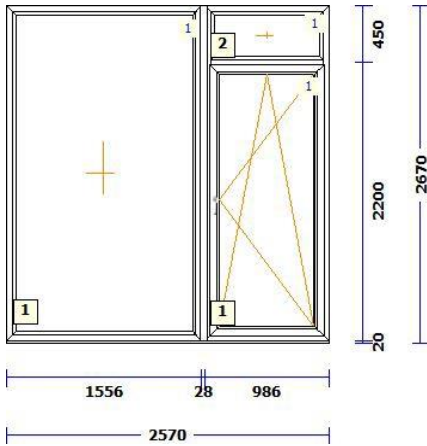

2.570 mm BLR-VERBREITERUNG 20/70 IDS unten -

A-11
profiilid.....: BLR 72 AD / FLG Z 59 SYNEGO
varustus.....: KOMPLETT M. GLAS, M. SOHLBANK
Värv.....: BRAUN GENARBT/WEISS
Elemendimõõt.....: 2570/2670
Sulused.....: 1x D/K rechts
Klaas/täidis.....: 3K(6ONE+4+44.1ONE)16/14ArSW
3K(4ONE+4+4ONE)-18ArSWS
Kaal.....: 89,67 kg Raam / 246,01 kg Klaas
335,68 kg Yhteensä
Uw-väärtus.....: 0,73