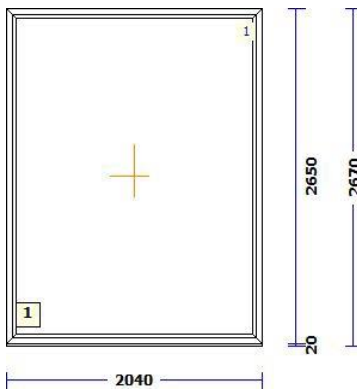

Pos.	Tk.	Kogus	Hind/Tk. €	Summa €
------	-----	-------	---------------	------------

7 3 Tk 190,00 570,00

M 1:50

A-7  
 profiilid.....: BLR 72 AD / FLG Z 59 SYNEGO  
 varustus.....: KOMPLETT M. GLAS, M. SOHLBANK  
 Värv.....: BRAUN GENARBT/WEISS  
 Lengi välismõõt.....: 760/2650  
 Elemendimõõt.....: 760/2670  
 Sulused.....: 1x D/K rechts  
 Klaas/täidis.....: 3K(4ONE+4+4ONE)-18ArSWS  
 Kaal.....: 40,85 kg Raam / 41,26 kg Klaas  
 82,11 kg Yhteensä  
 Uw-väärtus.....: 0,87

760 mm BLR-VERBREITERUNG 20/70 IDS unten -

8 1 Tk 200,00 200,00

M 1:50

A-8  
 profiilid.....: BLR 72 AD / FLG Z 59 SYNEGO  
 varustus.....: KOMPLETT M. GLAS, M. SOHLBANK  
 Värv.....: BRAUN GENARBT/WEISS  
 Lengi välismõõt.....: 860/2650  
 Elemendimõõt.....: 860/2670  
 Klaas/täidis.....: 6ONEkar+6+6ONEkar)14/16ArSW  
 Kaal.....: 20,13 kg Raam / 85,13 kg Klaas  
 105,26 kg Yhteensä  
 Uw-väärtus.....: 0,80

860 mm BLR-VERBREITERUNG 20/70 IDS unten -

9 1 Tk 400,00 400,00

M 1:50

A-9  
 profiilid.....: BLR 72 AD / FLG Z 59 SYNEGO  
 varustus.....: KOMPLETT M. GLAS, M. SOHLBANK  
 Värv.....: BRAUN GENARBT/WEISS  
 Lengi välismõõt.....: 2040/2650  
 Elemendimõõt.....: 2040/2670  
 Klaas/täidis.....: 6ONEkar+6+6ONEkar)14/16ArSW  
 Kaal.....: 28,87 kg Raam / 219,80 kg Klaas  
 248,67 kg Yhteensä  
 Uw-väärtus.....: 0,71