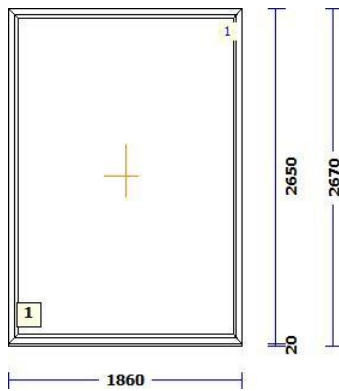

<b>2</b>	1 Tk		900,00	900,00
----------	------	--	--------	--------

M 1:75

3.640 mm BLR-VERBREITERUNG 20/70 IDS unten -

A-2  
 profiilid.....: BLR 72 AD / FLG Z 59 SYNEGO  
 varustus.....: KOMPLETT MIT GLAS  
 Värv.....: BRAUN GENARBT/WEISS  
 Elemendimõõt.....: 3640/2670  
 Klaas/täidis.....: 6ONEkar+6+6ONEkar)14/16ArSW  
 Kaal.....: 72,35 kg Raam / 386,18 kg Klaas  
 458,53 kg Yhteensä  
 Uw-väärtus.....: 0,75

<b>3</b>	1 Tk		400,00	400,00
----------	------	--	--------	--------

M 1:50

1.860 mm BLR-VERBREITERUNG 20/70 IDS unten -

A-3  
 profiilid.....: BLR 72 AD / FLG Z 59 SYNEGO  
 varustus.....: KOMPLETT M. GLAS, M. SOHLBANK  
 Värv.....: BRAUN GENARBT/WEISS  
 Lengi välismõõt.....: 1860/2650  
 Elemendimõõt.....: 1860/2670  
 Klaas/täidis.....: 6ONEkar+6+6ONEkar)14/16ArSW  
 Kaal.....: 27,53 kg Raam / 199,25 kg Klaas  
 226,78 kg Yhteensä  
 Uw-väärtus.....: 0,72