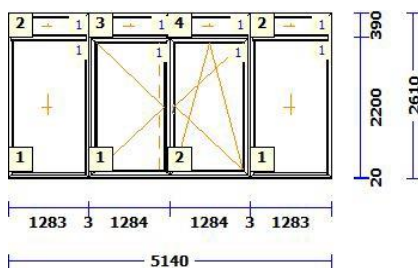

Pos.	Tk.	Kogus	Hind/Tk. €	Summa €
------	-----	-------	---------------	------------

14 1 Tk 200,00 200,00

M 1:50

A-13-1

profiilid.....: BLR 72 AD / FLG Z 59 SYNEGO  
 varustus.....: KOMPLETT M. GLAS, M. SOHLBANK  
 Värv.....: BRAUN GENARBT/WEISS  
 Lengi välismõõt.....: 1070/2650  
 Elemendimõõt.....: 1070/2670  
 Klaas/täidis.....: 3K(6ONE+4+44.1ONE)16/14ArSW  
 Kaal.....: 21,68 kg Raam / 109,10 kg Klaas  
 130,78 kg Yhteensä  
 Uw-väärtus.....: 0,69

1.070 mm BLR-VERBREITERUNG 20/70 IDS unten -

15 1 Tk 200,00 200,00

M 1:50

A-13-2

profiilid.....: BLR 72 AD / FLG Z 59 SYNEGO  
 varustus.....: KOMPLETT M. GLAS, M. SOHLBANK  
 Värv.....: BRAUN GENARBT/WEISS  
 Lengi välismõõt.....: 1150/2650  
 Elemendimõõt.....: 1150/2670  
 Klaas/täidis.....: 3K(6ONE+4+44.1ONE)16/14ArSW  
 Kaal.....: 22,29 kg Raam / 118,23 kg Klaas  
 140,52 kg Yhteensä  
 Uw-väärtus.....: 0,68

1.150 mm BLR-VERBREITERUNG 20/70 IDS unten -

16 1 Tk 2.000,00 2.000,00

M 1:100

LU-1

profiilid.....: BLR 72 AD / FLG Z 59 SYNEGO  
 varustus.....: KOMPLETT M. GLAS, M. SOHLBANK  
 Värv.....: BRAUN GENARBT/WEISS  
 Elemendimõõt.....: 5140/2610  
 Sulused.....: 1x Dreh links Stulp  
 1x D/K rechts  
 Klaas/täidis.....: 3K(4ONE+4+4ONE)-18ArSWS  
 3K(6ONE+4+44.1ONE)16/14ArSW  
 Kaal.....: 172,02 kg Raam / 469,37 kg Klaas  
 641,39 kg Yhteensä  
 Uw-väärtus.....: 0,77