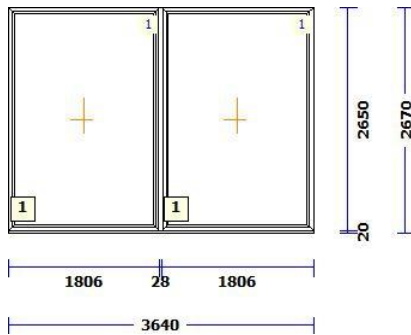

3.640 mm BLR-VERBREITERUNG 20/70 IDS unten -

A-2
profiilid.....: BLR 72 AD / FLG Z 59 SYNEGO
varustus.....: KOMPLETT MIT GLAS
Värv.....: BRAUN GENARBT/WEISS
Elemendimõõt.....: 3640/2670
Klaas/täidis.....: 6ONEkar+6+6ONEkar)14/16ArSW
Kaal.....: 72,35 kg Raam / 386,18 kg Klaas
458,53 kg Yhteensä
Uw-väärtus.....: 0,75

3	1 Tk		400,00	400,00

M 1:50