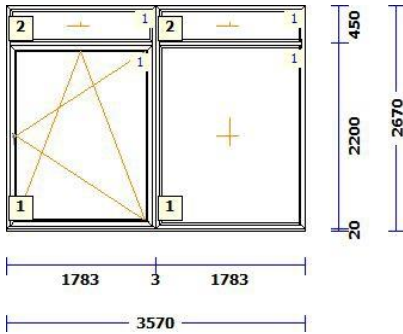

Pos.	Tk.	Kogus	Hind/Tk. €	Summa €

19	1 Tk		1.000,00	1.000,00

M 1:75

LU-7

profiilid.....: BLR 72 AD / FLG Z 59 SYNEGO

varustus.....: KOMPLETT M. GLAS, M. SOHLBANK

Värv.....: BRAUN GENARBT/WEISS

Elemendimõõt.....: 3570/2670

Sulused.....: 1x D/K rechts

Klaas/täidis.....: 3K(4ONE+4+4ONE)-18ArSWS
3K(6ONE+4+44.1ONE)16/14ArSW

Kaal.....: 110,63 kg Raam / 339,34 kg Klaas
449,97 kg Yhteensä

Uw-väärtus.....: 0,74

KALDLÜKANDUKS PSK 200Z

3.570 mm BLR-VERBREITERUNG 20/70 IDS unten -