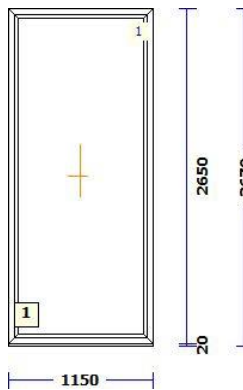

<b>11</b>	1 Tk		600,00	600,00
-----------	------	--	--------	--------

M 1:50

2.570 mm BLR-VERBREITERUNG 20/70 IDS unten -

A-11  
 profiilid.....: BLR 72 AD / FLG Z 59 SYNEGO  
 varustus.....: KOMPLETT M. GLAS, M. SOHLBANK  
 Värv.....: BRAUN GENARBT/WEISS  
 Elemendimõõt.....: 2570/2670  
 Sulused.....: 1x D/K rechts  
 Klaas/täidis.....: 3K(6ONE+4+44.1ONE)16/14ArSW  
 3K(4ONE+4+4ONE)-18ArSWS  
 Kaal.....: 89,67 kg Raam / 246,01 kg Klaas  
 335,68 kg Yhteensä  
 Uw-väärtus.....: 0,73

Pos.	Tk.	Kogus	Hind/Tk. €	Summa €
------	-----	-------	---------------	------------

14 1 Tk 200,00 200,00

M 1:50

A-13-1

profiilid.....: BLR 72 AD / FLG Z 59 SYNEGO  
 varustus.....: KOMPLETT M. GLAS, M. SOHLBANK  
 Värv.....: BRAUN GENARBT/WEISS  
 Lengi välismõõt.....: 1070/2650  
 Elemendimõõt.....: 1070/2670  
 Klaas/täidis.....: 3K(6ONE+4+44.1ONE)16/14ArSW  
 Kaal.....: 21,68 kg Raam / 109,10 kg Klaas  
 130,78 kg Yhteensä  
 Uw-väärtus.....: 0,69

1.070 mm BLR-VERBREITERUNG 20/70 IDS unten -

15 1 Tk 200,00 200,00

M 1:50

A-13-2

profiilid.....: BLR 72 AD / FLG Z 59 SYNEGO  
 varustus.....: KOMPLETT M. GLAS, M. SOHLBANK  
 Värv.....: BRAUN GENARBT/WEISS  
 Lengi välismõõt.....: 1150/2650  
 Elemendimõõt.....: 1150/2670  
 Klaas/täidis.....: 3K(6ONE+4+44.1ONE)16/14ArSW  
 Kaal.....: 22,29 kg Raam / 118,23 kg Klaas  
 140,52 kg Yhteensä  
 Uw-väärtus.....: 0,68