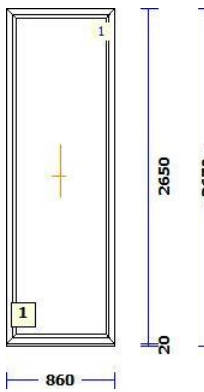

Pos.	Tk.	Kogus	Hind/Tk. €	Summa €
------	-----	-------	---------------	------------

7 3 Tk 190,00 570,00

M 1:50

A-7  
 profiilid.....: BLR 72 AD / FLG Z 59 SYNEGO  
 varustus.....: KOMPLETT M. GLAS, M. SOHLBANK  
 Värv.....: BRAUN GENARBT/WEISS  
 Lengi välismõõt.....: 760/2650  
 Elemendimõõt.....: 760/2670  
 Sulused.....: 1x D/K rechts  
 Klaas/täidis.....: 3K(4ONE+4+4ONE)-18ArSWS  
 Kaal.....: 40,85 kg Raam / 41,26 kg Klaas  
 82,11 kg Yhteensä  
 Uw-väärtus.....: 0,87

760 mm BLR-VERBREITERUNG 20/70 IDS unten -

8 1 Tk 200,00 200,00

M 1:50

A-8  
 profiilid.....: BLR 72 AD / FLG Z 59 SYNEGO  
 varustus.....: KOMPLETT M. GLAS, M. SOHLBANK  
 Värv.....: BRAUN GENARBT/WEISS  
 Lengi välismõõt.....: 860/2650  
 Elemendimõõt.....: 860/2670  
 Klaas/täidis.....: 6ONEkar+6+6ONEkar)14/16ArSW  
 Kaal.....: 20,13 kg Raam / 85,13 kg Klaas  
 105,26 kg Yhteensä  
 Uw-väärtus.....: 0,80