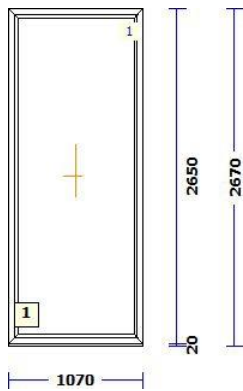

2.570 mm BLR-VERBREITERUNG 20/70 IDS unten -

A-10  
 profiilid.....: BLR 72 AD / FLG Z 59 SYNEGO  
 varustus.....: KOMPLETT M. GLAS, M. SOHLBANK  
 Värv.....: BRAUN GENARBT/WEISS  
 Elemendimõõt.....: 2570/2670  
 Klaas/täidis.....: 3K(6ONE+4+44.1ONE)16/14ArSW  
 Kaal.....: 63,50 kg Raam / 264,08 kg Klaas  
 327,58 kg Yhteensä  
 Uw-väärtus.....: 0,70

<b>11</b>	1 Tk		600,00	600,00
-----------	------	--	--------	--------

M 1:50

2.570 mm BLR-VERBREITERUNG 20/70 IDS unten -

A-11  
 profiilid.....: BLR 72 AD / FLG Z 59 SYNEGO  
 varustus.....: KOMPLETT M. GLAS, M. SOHLBANK  
 Värv.....: BRAUN GENARBT/WEISS  
 Elemendimõõt.....: 2570/2670  
 Sulused.....: 1x D/K rechts  
 Klaas/täidis.....: 3K(6ONE+4+44.1ONE)16/14ArSW  
 3K(4ONE+4+4ONE)-18ArSWS  
 Kaal.....: 89,67 kg Raam / 246,01 kg Klaas  
 335,68 kg Yhteensä  
 Uw-väärtus.....: 0,73

Pos.	Tk.	Kogus	Hind/Tk. €	Summa €
------	-----	-------	---------------	------------

14 1 Tk 200,00 200,00

M 1:50

A-13-1

profiilid.....: BLR 72 AD / FLG Z 59 SYNEGO  
 varustus.....: KOMPLETT M. GLAS, M. SOHLBANK  
 Värv.....: BRAUN GENARBT/WEISS  
 Lengi välismõõt.....: 1070/2650  
 Elemendimõõt.....: 1070/2670  
 Klaas/täidis.....: 3K(6ONE+4+44.1ONE)16/14ArSW  
 Kaal.....: 21,68 kg Raam / 109,10 kg Klaas  
 130,78 kg Yhteensä  
 Uw-väärtus.....: 0,69