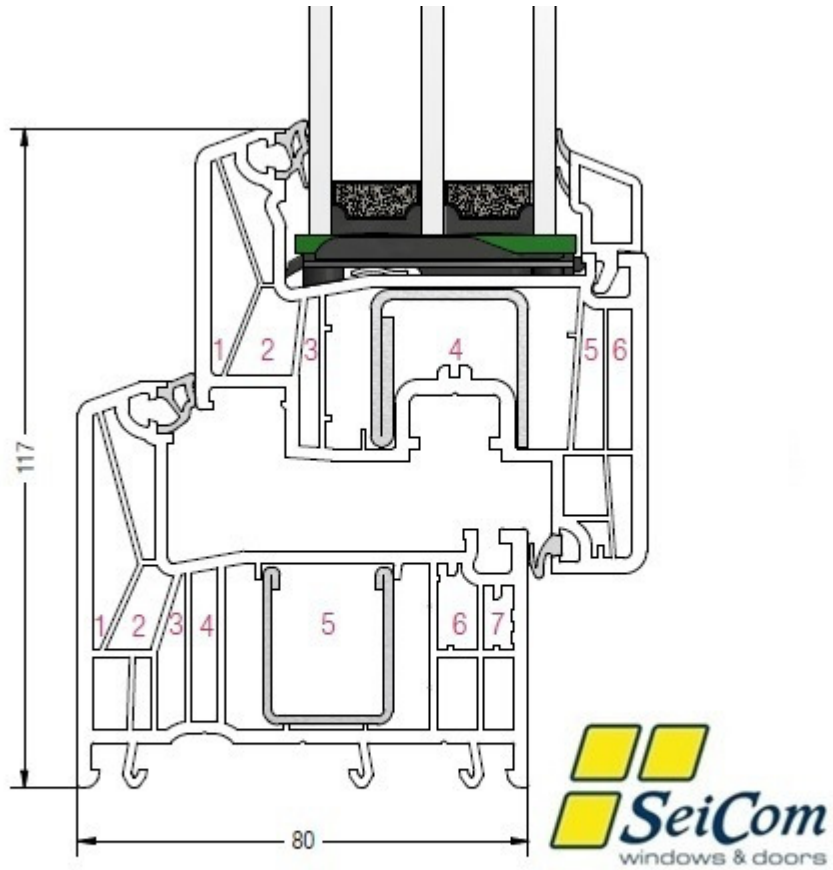

Eelised:

- passiivmajadele ja energiasäästlikuks renoveerimiseks,
- kõrge tuule- ja löökvihmakindluse tagavad intelligentne profiiligeonmeetria ja terasarmatuur,
- nähtava osa laius 117mm tagamaks optimaalset valguse läbilaskvust,
- 51mm sügavune valts võimaldab paigaldada 3-kordse klaaspaketi,
- High Definition Finishing-pealispind (HDF): kõrgväärtuslik, suursugune, äärmiselt sile ja seetõttu kergesti hooldatav,
- keskkonnasõbralik, taaskasutatav.