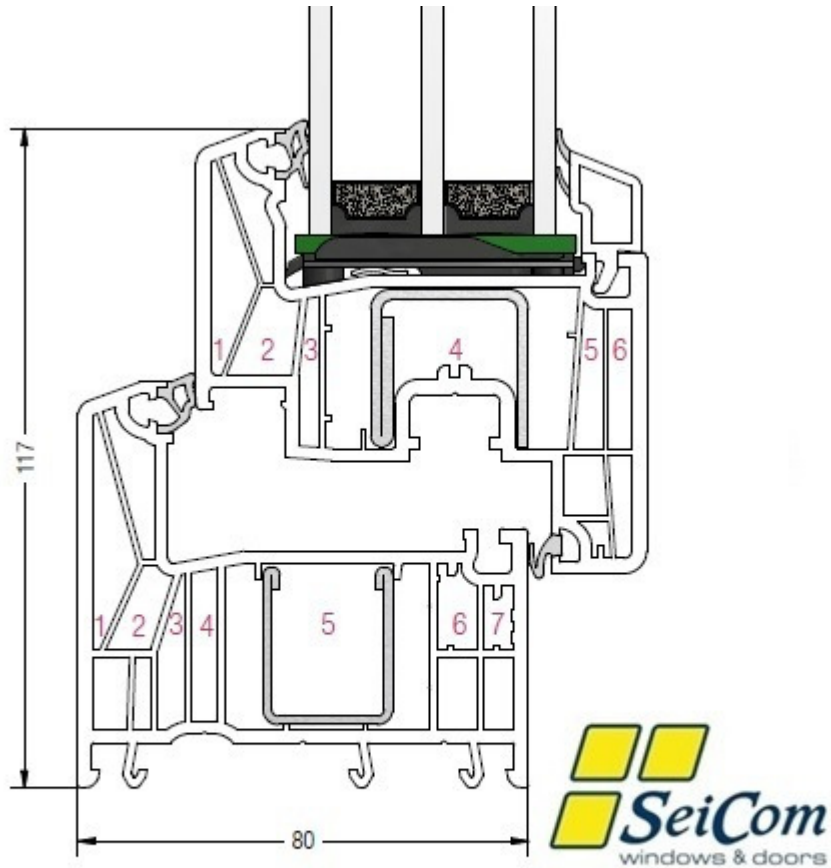

**Свойства:**

- глубина установки: 80 мм / ударпрочное уплотнение,
- количество камер: 6 камер (рама), 7 камер (коробка),
- теплостойкость:  $U_f$  до 0,94 Вт/м<sup>2</sup>К,
- звукоизоляция: до 4 класса звукоизоляции,
- стойкость к взлому: до 3 класса безопасности,
- воздухопроницаемость: 4 (DIN EN 12207),
- стойкость к ливневому дождю: 9A (DIN EN 12208).

**Преимущества:**

- для пассивных домов и энергоэффективной реновации,
- интеллигентная профильная геометрия и стальная арматура обеспечивают высокую устойчивость к ветру и ливневому дождю,
- ширина видимой части 117 мм обеспечивает оптимальное проникновение света,
- фальц глубиной 51 мм позволяет устанавливать тройной стеклопакет,
- лицевая поверхность High Definition Finishing (HDF): высококачественная, благородная, чрезвычайно гладкая и поэтому простая в уходе,
- экологически безопасные, повторно используемые.